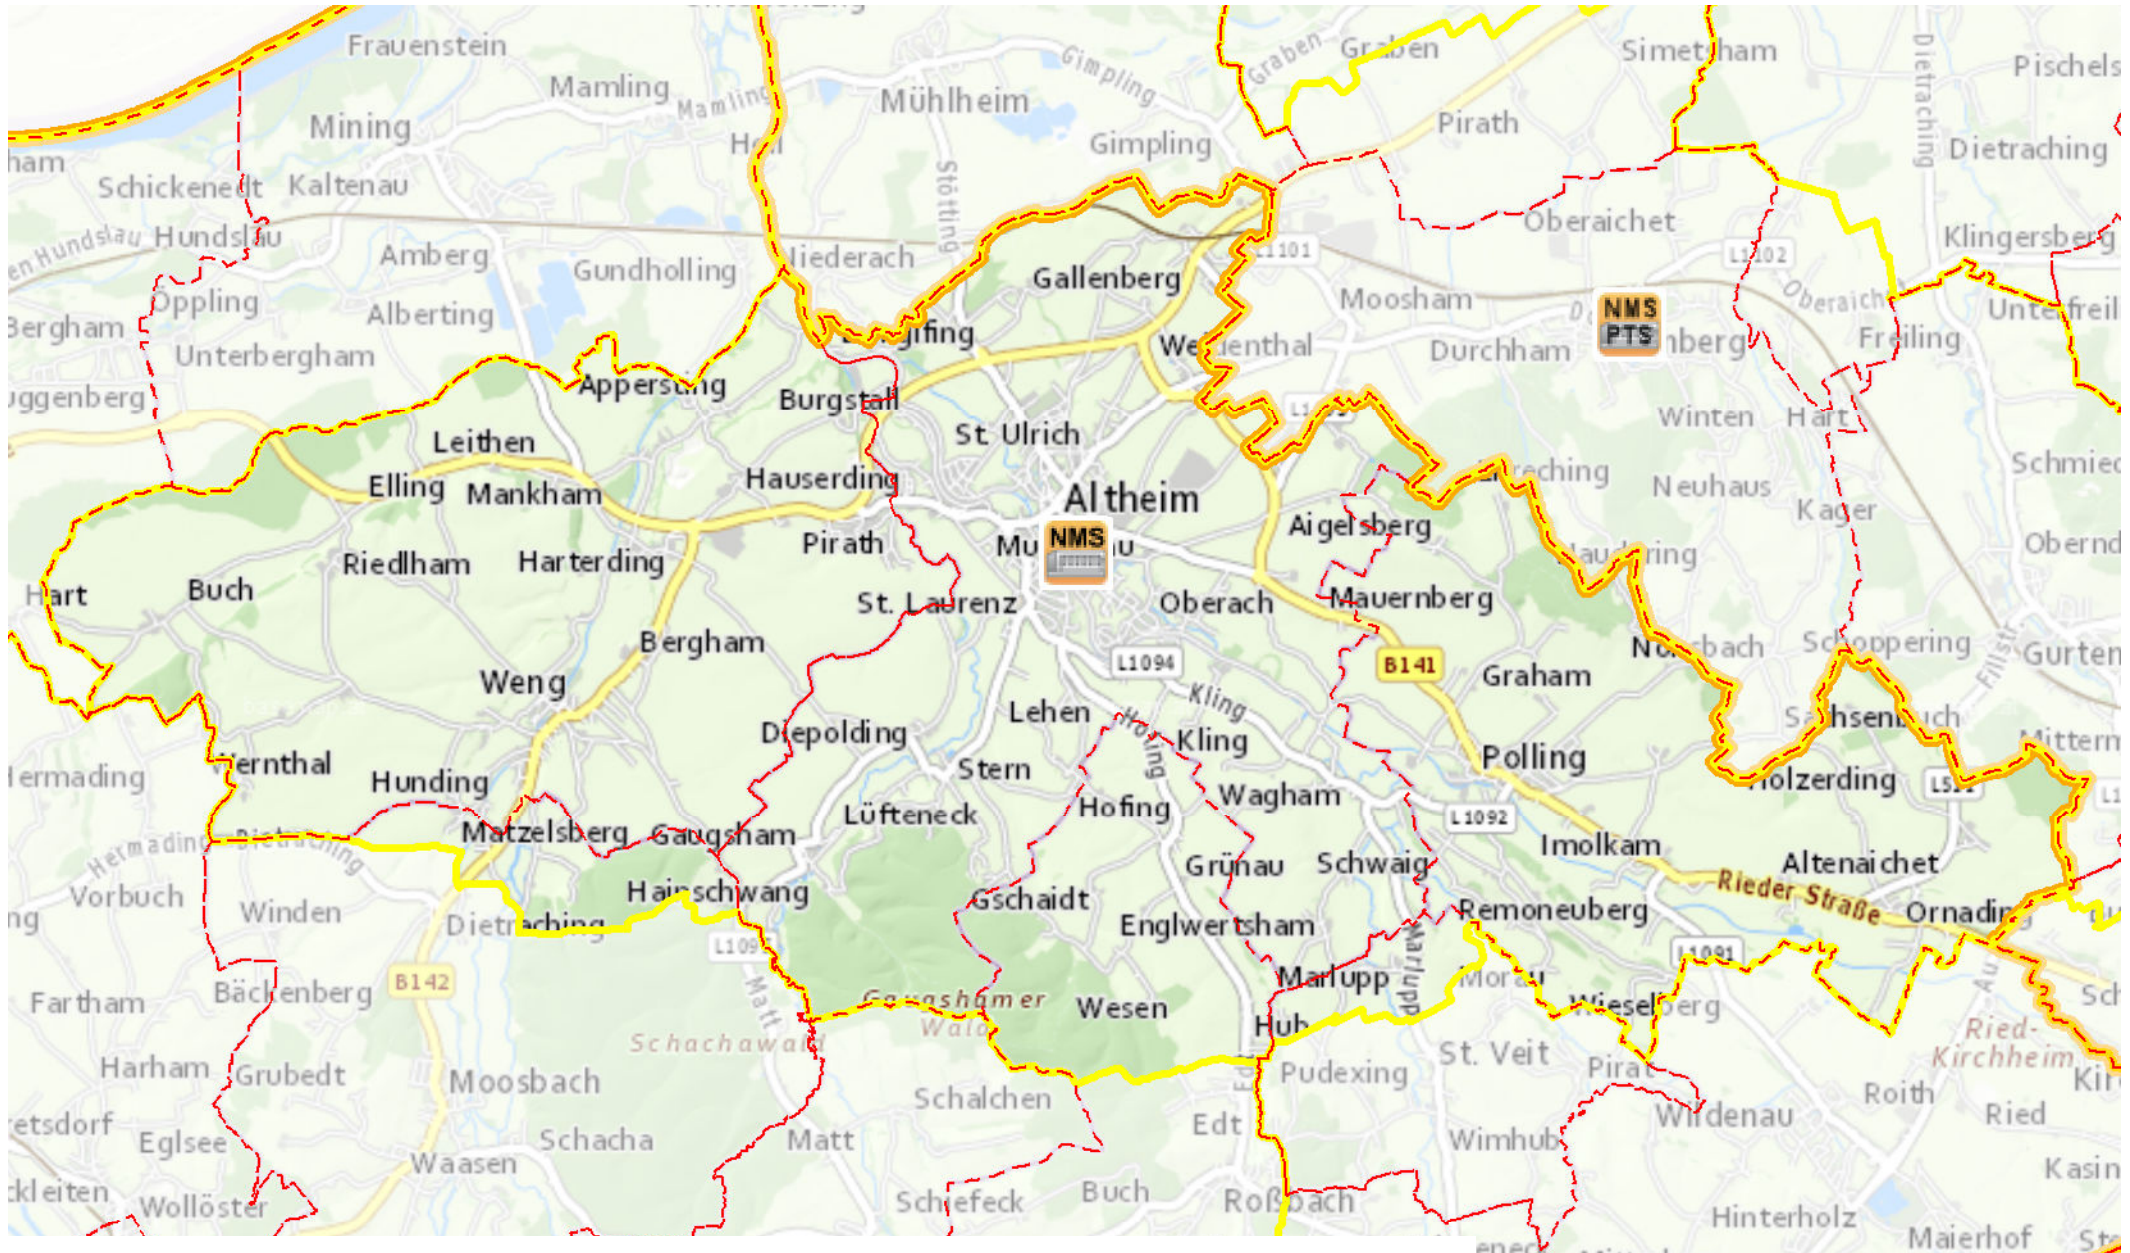

Neue Mittelschule Altheim

- Gemeindegrenzen
- NEUE MITTELSCHULE
- Bezirksgrenzen

1:62.000

Stand: Jänner 2017
Kartografie: DORIS-Systemgruppe, Ing. Andreas Ennikl